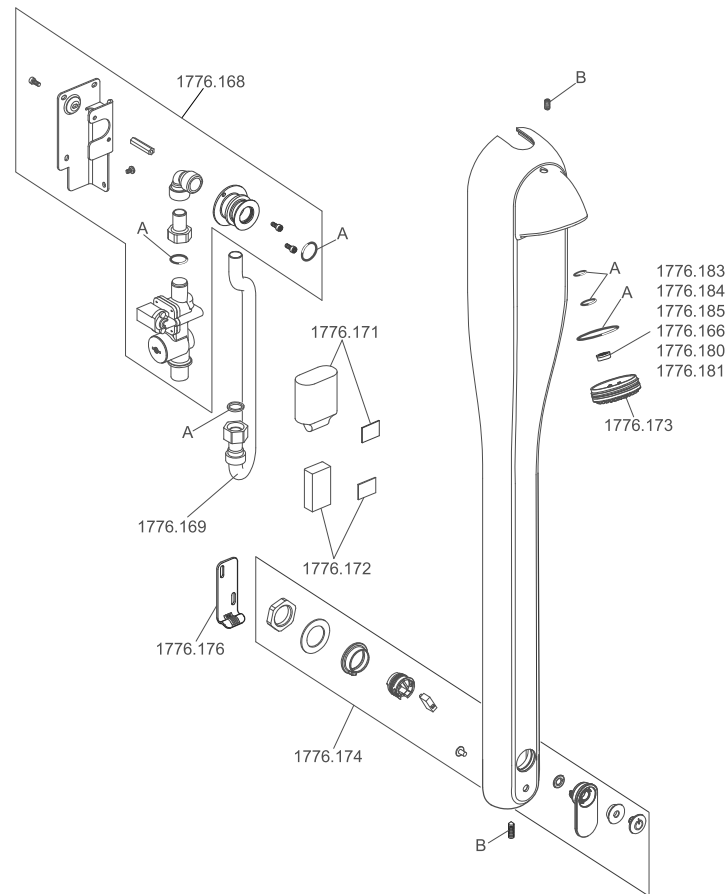

Rada S.PA 1

- 1776.166 Mengenregler 6 l/min.
- 1776.167 Dichtungssatz, gekennzeichnet mit "A"
- 1776.168 Wandhalterung mit Magnetventil und Anschlussadapter
- 1776.169 Anschlussrohr
- 1776.170 Schraubensatz, gekennzeichnet mit "B"
- 1776.171 Hybrid-Batterie
- 1776.172 Steuerelektronik
- 1776.173 Strahlscheibe
- 1776.174 Auslösemechanismus, komplett
- 1776.176 Wandplatte
- 1776.180 Mengenregler 8 l/min.
- 1776.181 Mengenregler 9 l/min.
- 1776.183 Mengenregler 3 l/min.
- 1776.184 Mengenregler 4 l/min.
- 1776.185 Mengenregler 5 l/min.